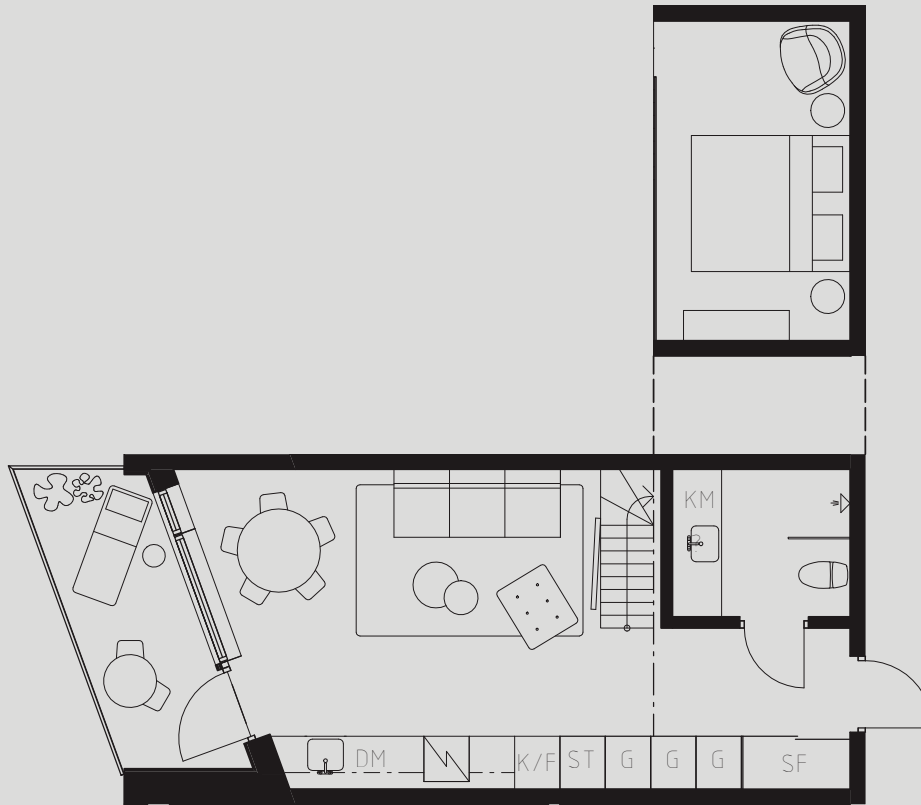

# LÄGENHETSNUMMER: 1517

LÄGENHETSTYP: A1

STUDIO - 35 KVM + 10 KVM BIAREA

7 KVM BALKONG

LÖS INREDNING INGÅR EJ. VISSA AVVIKELSER KAN FÖREKOMMA.  
TEKNISKA INSTALLATIONER VISAS EJ PÅ RITNING