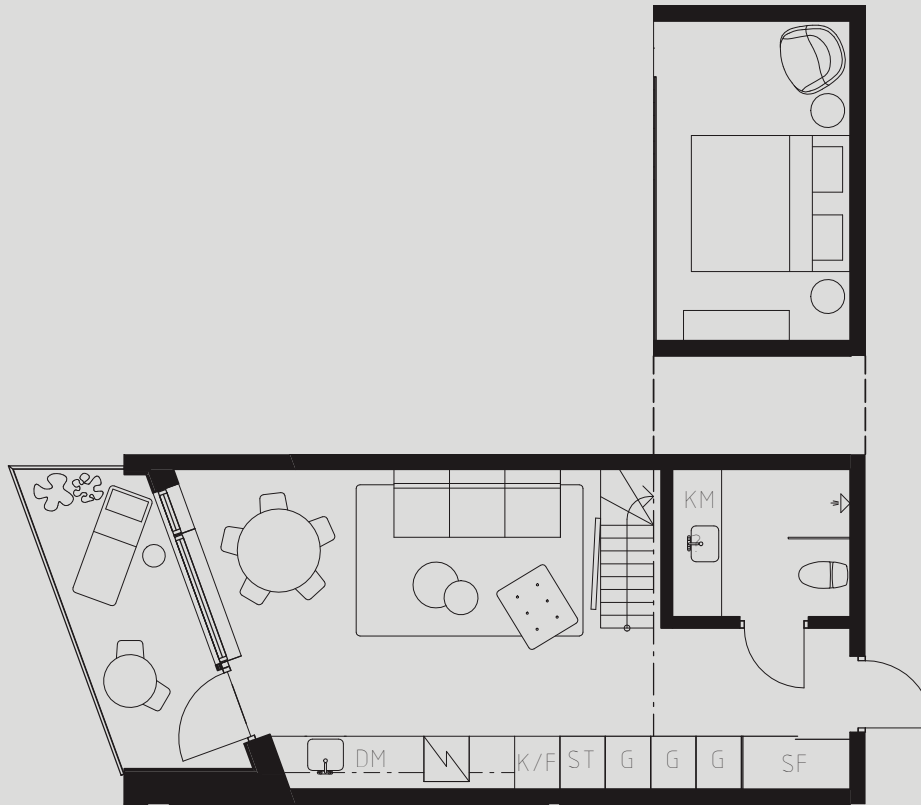

LÄGENHETSNUMMER: 1518

LÄGENHETSTYP: A1

STUDIO - 35 KVM + 10 KVM BIAREA

7 KVM BALKONG

LÖS INREDNING INGÅR EJ. VISSA AVVIKELSER KAN FÖREKOMMA.
TEKNISKA INSTALLATIONER VISAS EJ PÅ RITNING