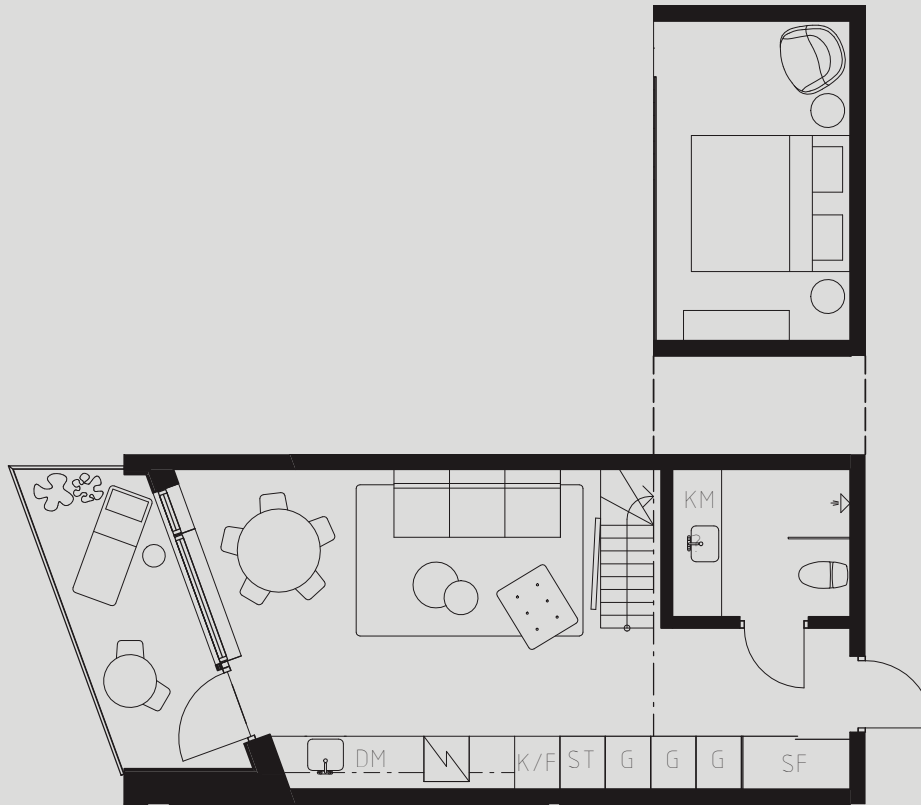

# LÄGENHETSNUMMER: 1519

LÄGENHETSTYP: A1

STUDIO - 35 KVM + 10 KVM BIAREA

7 KVM BALKONG

LÖS INREDNING INGÅR EJ. VISSA AVVIKELSER KAN FÖREKOMMA.  
TEKNISKA INSTALLATIONER VISAS EJ PÅ RITNING