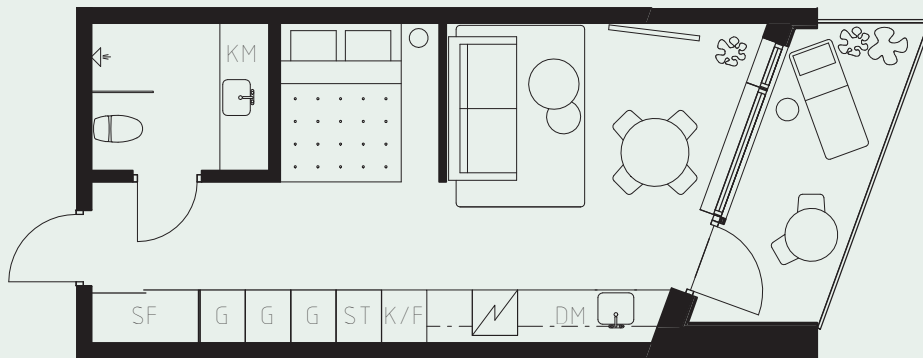

LÄGENHETSNUMMER: 1601

LÄGENHETSTYP: B5

STUDIO - 35 KVM

7 KVM BALKONG

LÖS INREDNING INGÅR EJ. VISSA AVVIKELSER KAN FÖREKOMMA.
TEKNISKA INSTALLATIONER VISAS EJ PÅ RITNING