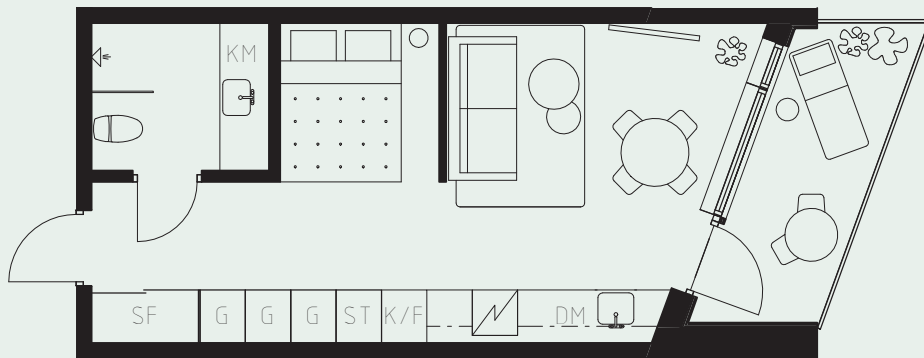

LÄGENHETSNUMMER: 1602

LÄGENHETSTYP: B5

STUDIO - 35 KVM

7 KVM BALKONG

LÖS INREDNING INGÅR EJ. VISSA AVVIKELSER KAN FÖREKOMMA.
TEKNISKA INSTALLATIONER VISAS EJ PÅ RITNING