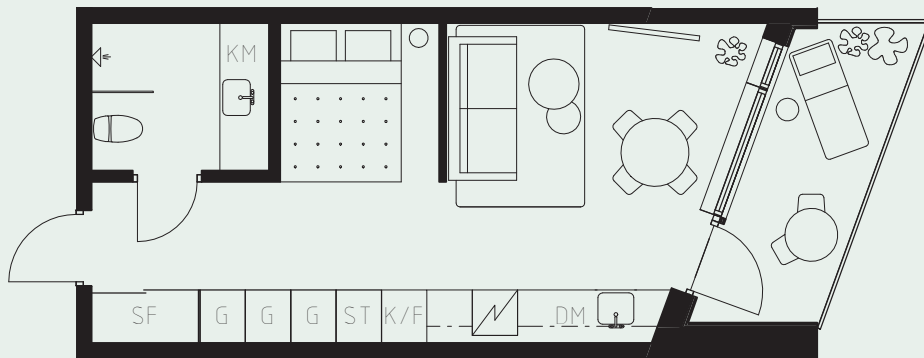

# LÄGENHETSNUMMER: 1603

LÄGENHETSTYP: B5

STUDIO - 35 KVM

7 KVM BALKONG

LÖS INREDNING INGÅR EJ. VISSA AVVIKELSER KAN FÖREKOMMA.  
TEKNISKA INSTALLATIONER VISAS EJ PÅ RITNING