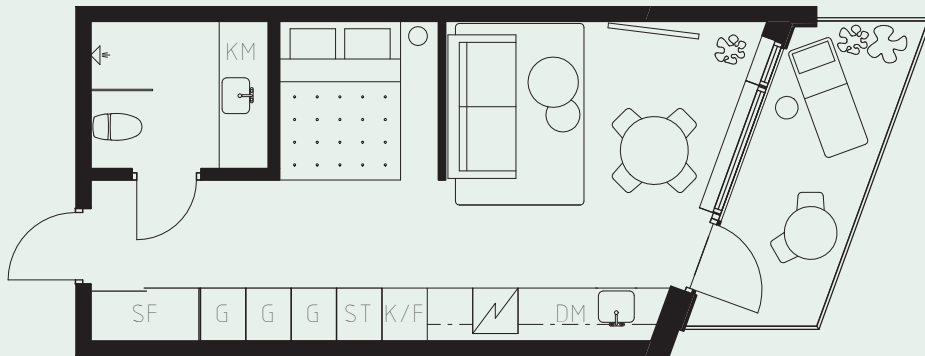

LÄGENHETSNUMMER: 1604

LÄGENHETSTYP: B6

STUDIO - 35 KVM

7 KVM BALKONG

LÖS INREDNING INGÅR EJ. VISSA AVVIKELSER KAN FÖREKOMMA.
TEKNISKA INSTALLATIONER VISAS EJ PÅ RITNING