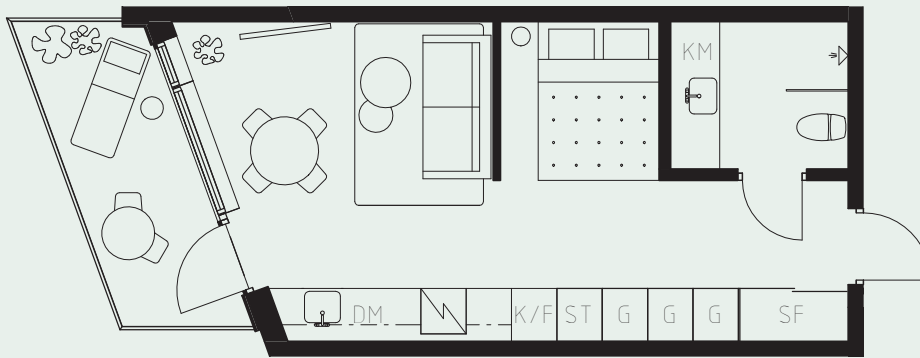

LÄGENHETSNUMMER: 1605

LÄGENHETSTYP: B7

STUDIO - 35 KVM

7 KVM BALKONG

LÖS INREDNING INGÅR EJ. VISSA AVVIKELSER KAN FÖREKOMMA.
TEKNISKA INSTALLATIONER VISAS EJ PÅ RITNING