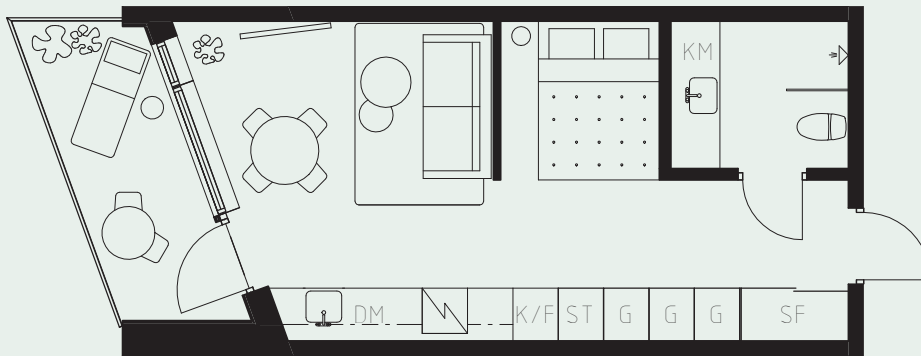

LÄGENHETSNUMMER: 1606

LÄGENHETSTYP: B2

STUDIO - 35 KVM

7 KVM BALKONG

LÖS INREDNING INGÅR EJ. VISSA AVVIKELSER KAN FÖREKOMMA.
TEKNISKA INSTALLATIONER VISAS EJ PÅ RITNING