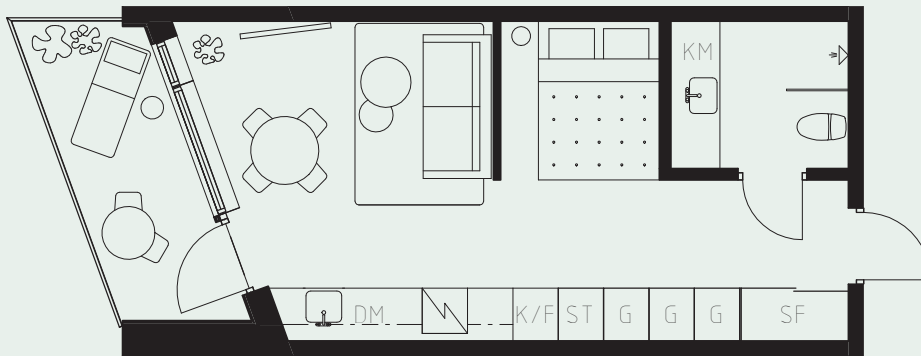

LÄGENHETSNUMMER: 1607

LÄGENHETSTYP: B2

STUDIO - 35 KVM

7 KVM BALKONG

LÖS INREDNING INGÅR EJ. VISSA AVVIKELSER KAN FÖREKOMMA.
TEKNISKA INSTALLATIONER VISAS EJ PÅ RITNING