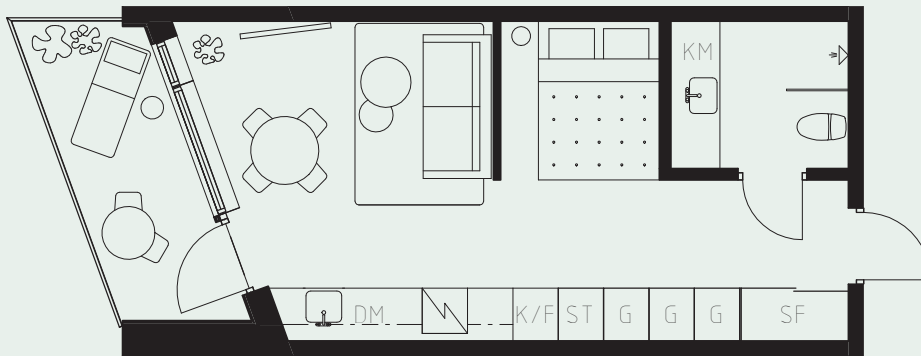

LÄGENHETSNUMMER: 1608

LÄGENHETSTYP: B2

STUDIO - 35 KVM

7 KVM BALKONG

LÖS INREDNING INGÅR EJ. VISSA AVVIKELSER KAN FÖREKOMMA.
TEKNISKA INSTALLATIONER VISAS EJ PÅ RITNING