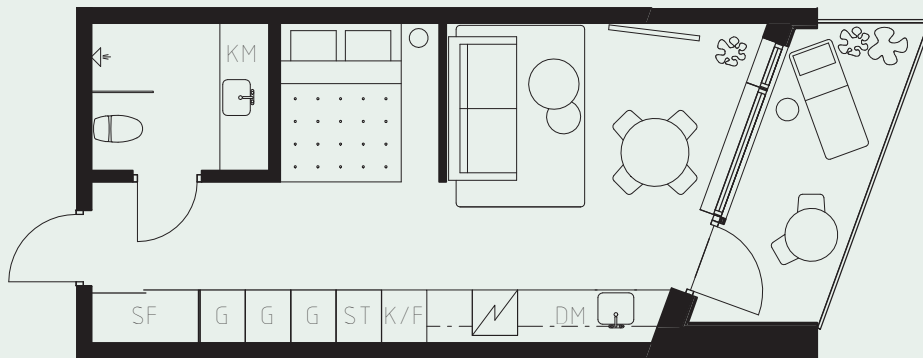

LÄGENHETSNUMMER: 1702

LÄGENHETSTYP: B5

STUDIO - 35 KVM

7 KVM BALKONG

LÖS INREDNING INGÅR EJ. VISSA AVVIKELSER KAN FÖREKOMMA.
TEKNISKA INSTALLATIONER VISAS EJ PÅ RITNING