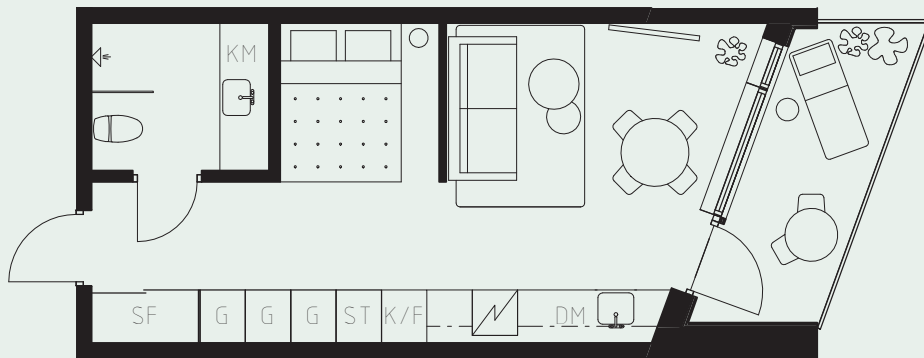

# LÄGENHETSNUMMER: 1703

LÄGENHETSTYP: B5

STUDIO - 35 KVM

7 KVM BALKONG

LÖS INREDNING INGÅR EJ. VISSA AVVIKELSER KAN FÖREKOMMA.  
TEKNISKA INSTALLATIONER VISAS EJ PÅ RITNING