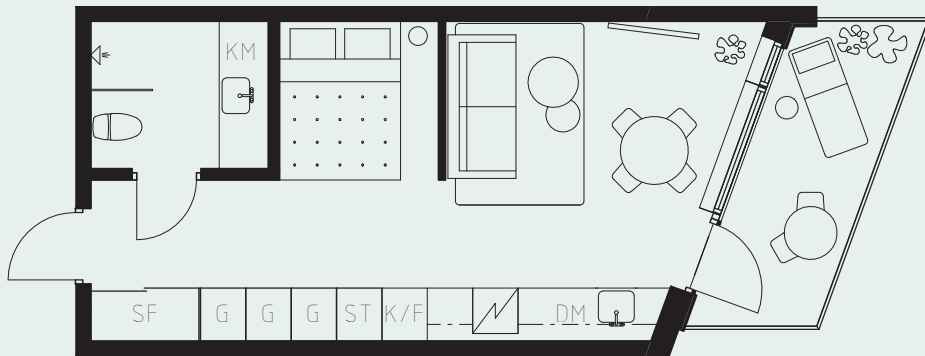

LÄGENHETSNUMMER: 1705

LÄGENHETSTYP: B6

STUDIO - 35 KVM

7 KVM BALKONG

LÖS INREDNING INGÅR EJ. VISSA AVVIKELSER KAN FÖREKOMMA.
TEKNISKA INSTALLATIONER VISAS EJ PÅ RITNING