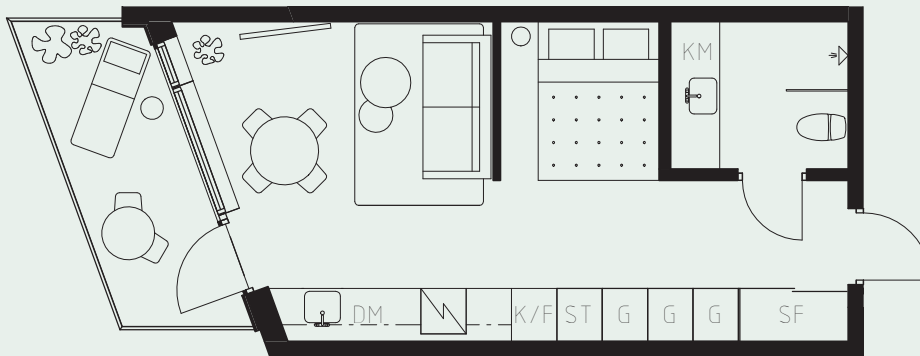

LÄGENHETSNUMMER: 1706

LÄGENHETSTYP: B7

STUDIO - 35 KVM

7 KVM BALKONG

LÖS INREDNING INGÅR EJ. VISSA AVVIKELSER KAN FÖREKOMMA.
TEKNISKA INSTALLATIONER VISAS EJ PÅ RITNING