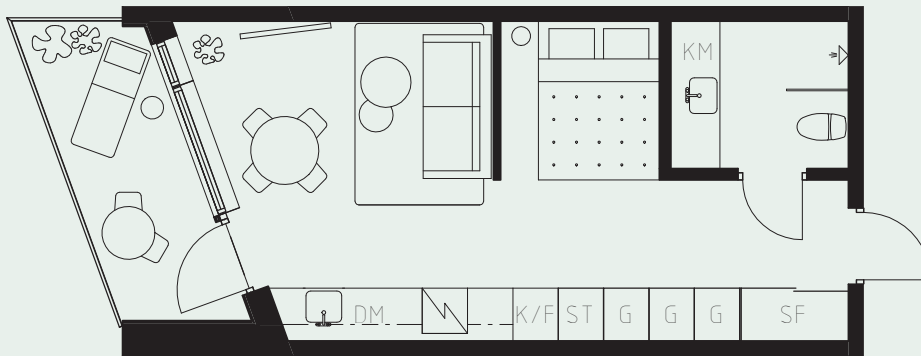

# LÄGENHETSNUMMER: 1707

LÄGENHETSTYP: B2

STUDIO - 35 KVM

7 KVM BALKONG

LÖS INREDNING INGÅR EJ. VISSA AVVIKELSER KAN FÖREKOMMA.  
TEKNISKA INSTALLATIONER VISAS EJ PÅ RITNING