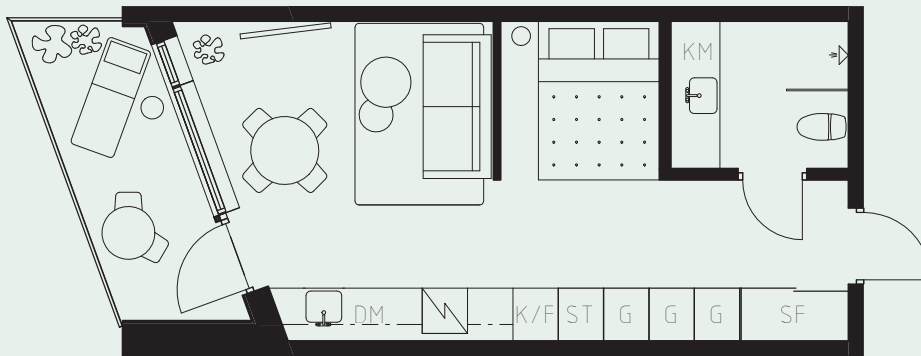

LÄGENHETSNUMMER: 1708

LÄGENHETSTYP: B2

STUDIO - 35 KVM

7 KVM BALKONG

LÖS INREDNING INGÅR EJ. VISSA AVVIKELSER KAN FÖREKOMMA.
TEKNISKA INSTALLATIONER VISAS EJ PÅ RITNING