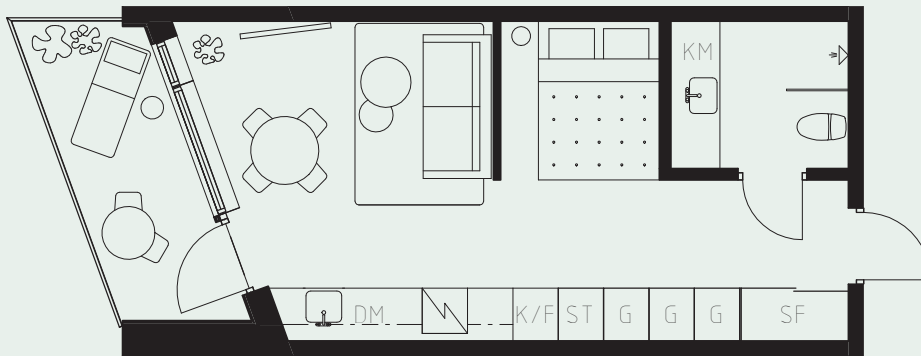

LÄGENHETSNUMMER: 1709

LÄGENHETSTYP: B2

STUDIO - 35 KVM

7 KVM BALKONG

LÖS INREDNING INGÅR EJ. VISSA AVVIKELSER KAN FÖREKOMMA.
TEKNISKA INSTALLATIONER VISAS EJ PÅ RITNING