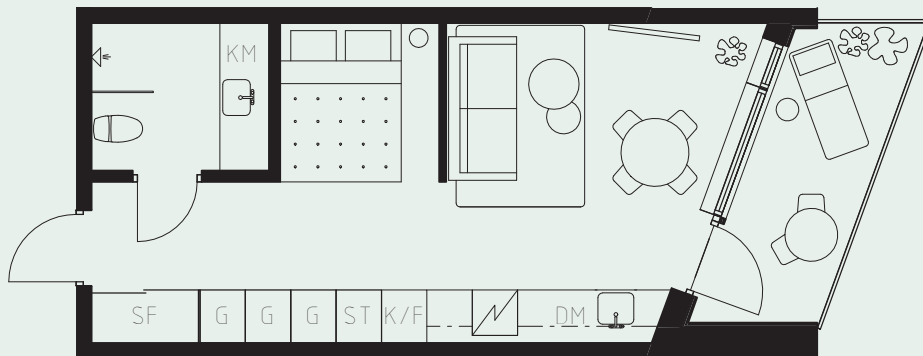

LÄGENHETSNUMMER: 1802

LÄGENHETSTYP: B5

STUDIO - 35 KVM

7 KVM BALKONG

LÖS INREDNING INGÅR EJ. VISSA AVVIKELSER KAN FÖREKOMMA.
TEKNISKA INSTALLATIONER VISAS EJ PÅ RITNING