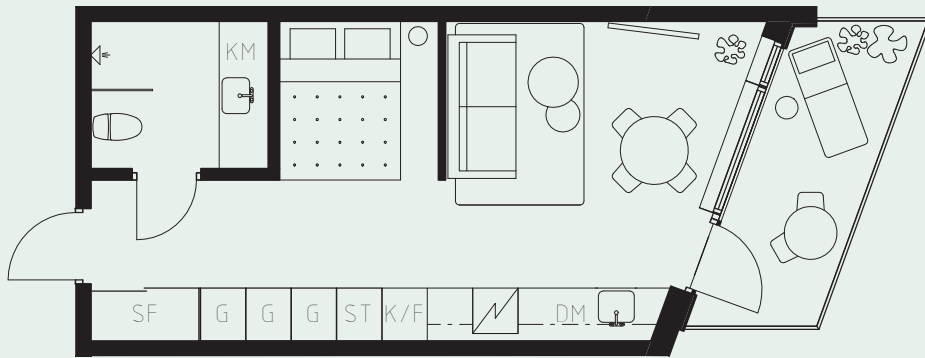

LÄGENHETSNUMMER: 1805

LÄGENHETSTYP: B6

STUDIO - 35 KVM

7 KVM BALKONG

LÖS INREDNING INGÅR EJ. VISSA AVVIKELSER KAN FÖREKOMMA.
TEKNISKA INSTALLATIONER VISAS EJ PÅ RITNING