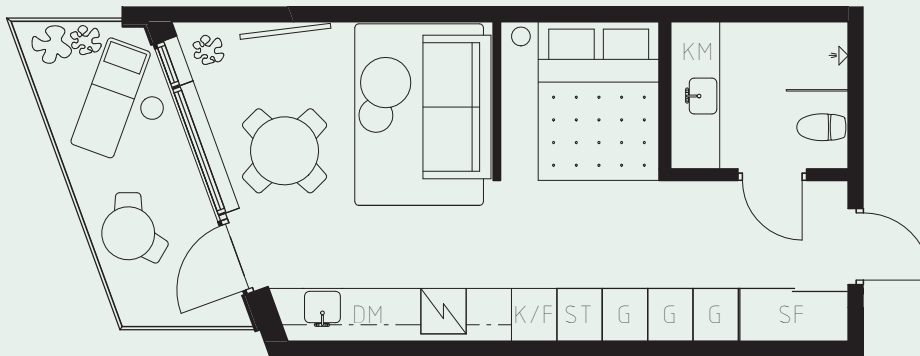

LÄGENHETSNUMMER: 1806

LÄGENHETSTYP: B7

STUDIO - 35 KVM

7 KVM BALKONG

LÖS INREDNING INGÅR EJ. VISSA AVVIKELSER KAN FÖREKOMMA.
TEKNISKA INSTALLATIONER VISAS EJ PÅ RITNING