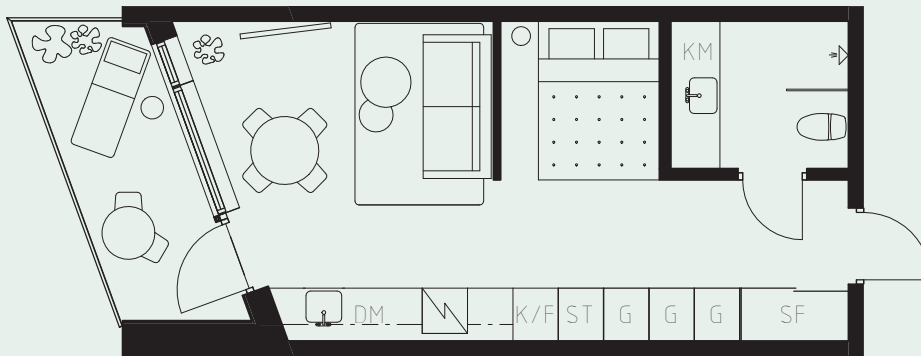

LÄGENHETSNUMMER: 1807

LÄGENHETSTYP: B2
STUDIO - 35 KVM
7 KVM BALKONG

LÖS INREDNING INGÅR EJ. VISSA AVVIKELSER KAN FÖREKOMMA.
TEKNISKA INSTALLATIONER VISAS EJ PÅ RITNING