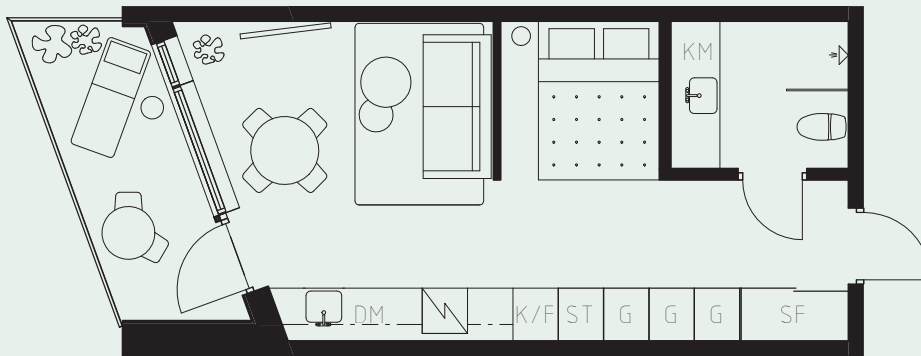

LÄGENHETSNUMMER: 1808

LÄGENHETSTYP: B2

STUDIO - 35 KVM

7 KVM BALKONG

LÖS INREDNING INGÅR EJ. VISSA AVVIKELSER KAN FÖREKOMMA.
TEKNISKA INSTALLATIONER VISAS EJ PÅ RITNING