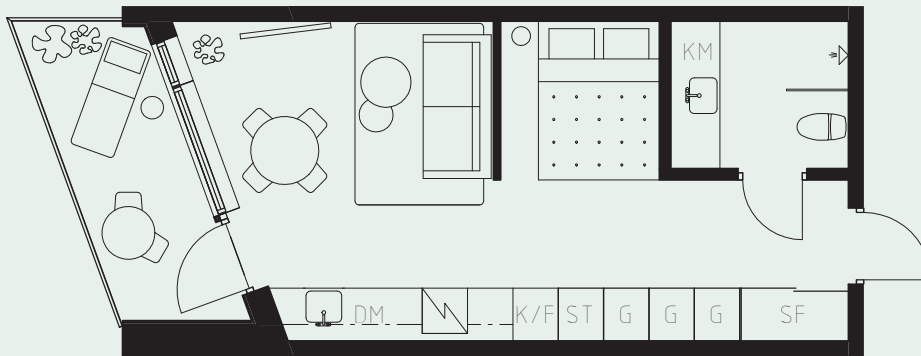

# LÄGENHETSNUMMER: 1809

LÄGENHETSTYP: B2

STUDIO - 35 KVM

7 KVM BALKONG

LÖS INREDNING INGÅR EJ. VISSA AVVIKELSER KAN FÖREKOMMA.  
TEKNISKA INSTALLATIONER VISAS EJ PÅ RITNING