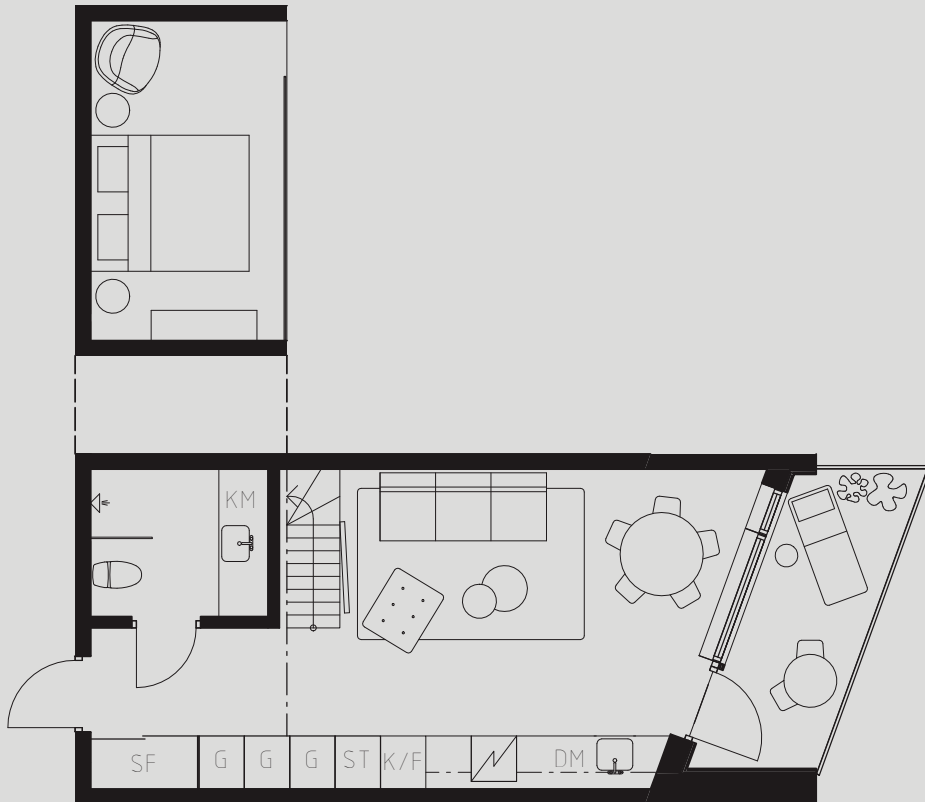

# LÄGENHETSNUMMER: 1903

LÄGENHETSTYP: A4

STUDIO - 35 KVM + 10 KVM BIAREA

7 KVM BALKONG

LÖS INREDNING INGÅR EJ. VISSA AVVIKELSER KAN FÖREKOMMA.  
TEKNISKA INSTALLATIONER VISAS EJ PÅ RITNING