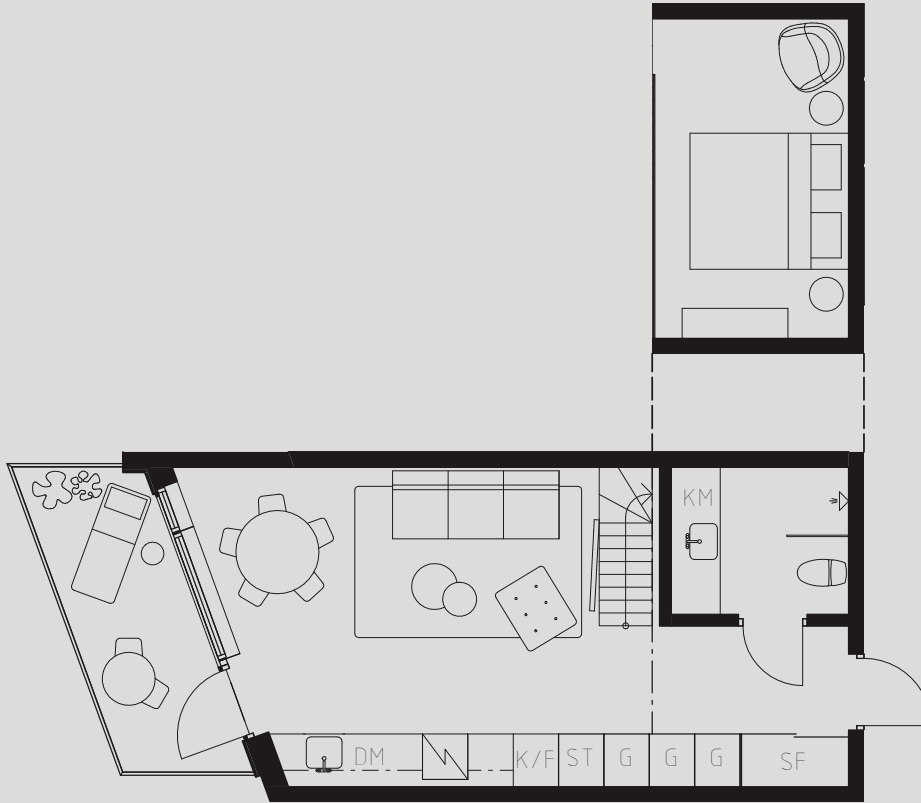

# LÄGENHETSNUMMER: 1906

LÄGENHETSTYP: A6

STUDIO - 35 KVM + 10 KVM BIAREA

7 KVM BALKONG

LÖS INREDNING INGÅR EJ. VISSA AVVIKELSER KAN FÖREKOMMA.  
TEKNISKA INSTALLATIONER VISAS EJ PÅ RITNING