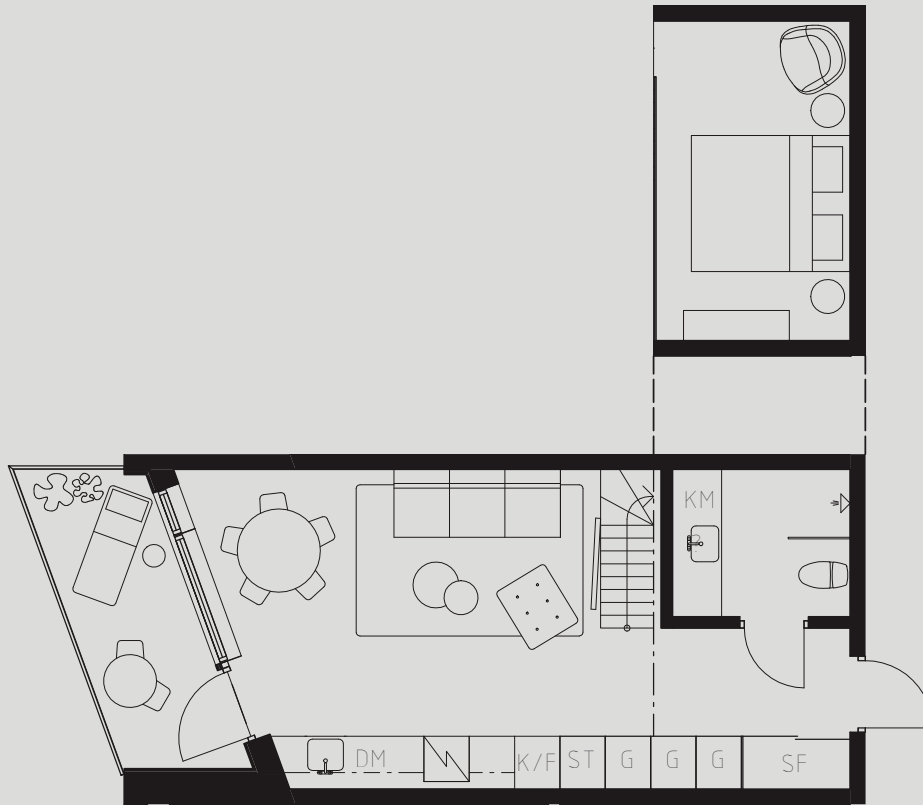

LÄGENHETSNUMMER: 1907

LÄGENHETSTYP: A1

STUDIO - 35 KVM + 10 KVM BIAREA

7 KVM BALKONG

LÖS INREDNING INGÅR EJ. VISSA AVVIKELSER KAN FÖREKOMMA.
TEKNISKA INSTALLATIONER VISAS EJ PÅ RITNING