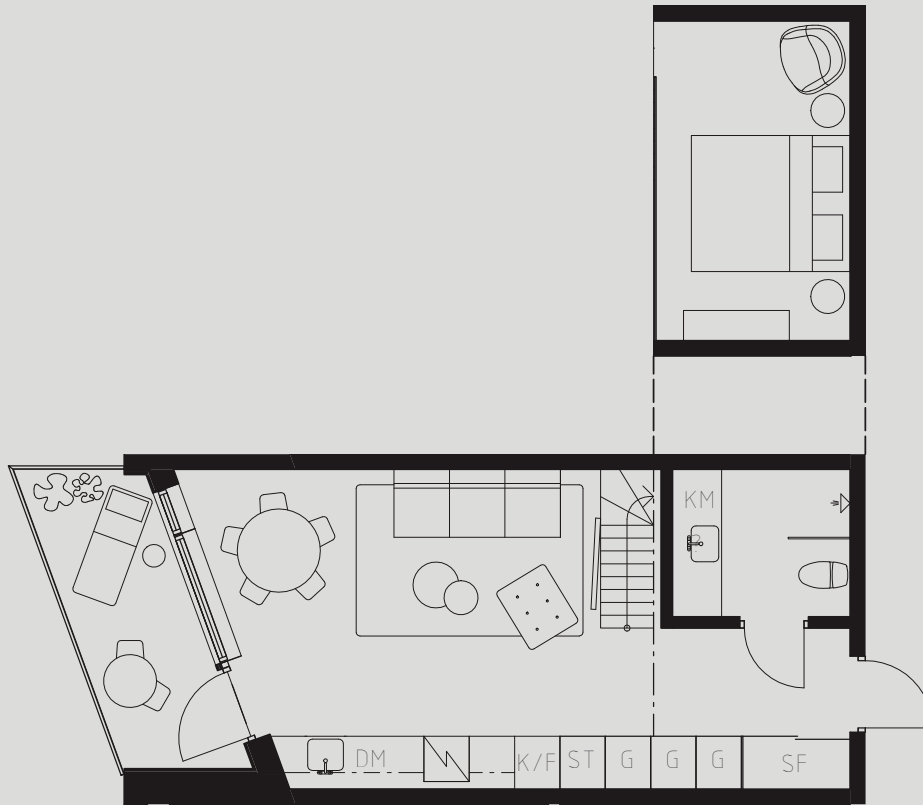

# LÄGENHETSNUMMER: 1908

LÄGENHETSTYP: A1

STUDIO - 35 KVM + 10 KVM BIAREA

7 KVM BALKONG

LÖS INREDNING INGÅR EJ. VISSA AVVIKELSER KAN FÖREKOMMA.  
TEKNISKA INSTALLATIONER VISAS EJ PÅ RITNING