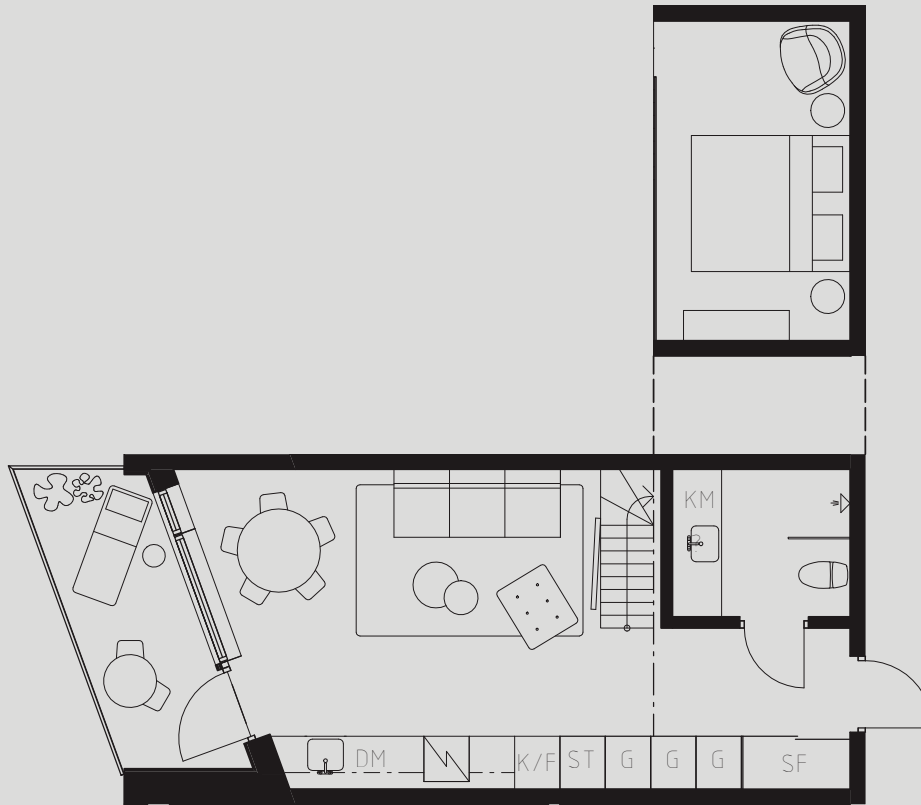

LÄGENHETSNUMMER: 1909

LÄGENHETSTYP: A1

STUDIO - 35 KVM + 10 KVM BIAREA

7 KVM BALKONG

LÖS INREDNING INGÅR EJ. VISSA AVVIKELSER KAN FÖREKOMMA.
TEKNISKA INSTALLATIONER VISAS EJ PÅ RITNING