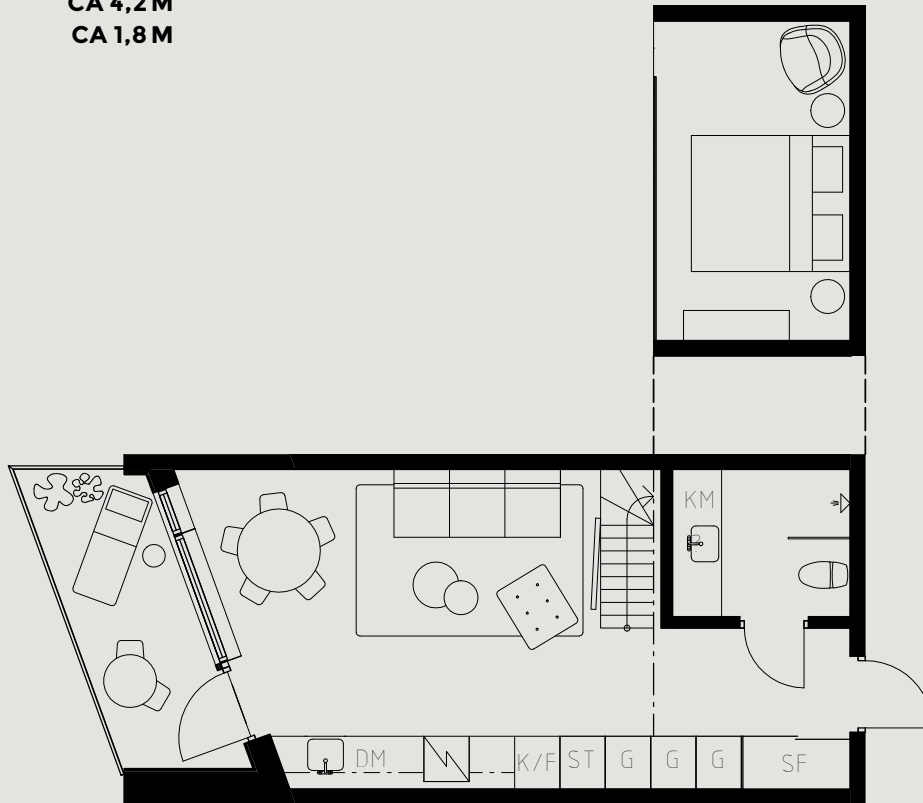

# LÄGENHETSNUMMER: 1003

LÄGENHETSTYP: A1  
STUDIO - 35 KVM + 11 KVM BIAREA  
7 KVM BALKONG

KÖK: POLARVIT  
BADRUM: LINDBLOMSGRÖN

## TAKHÖJD:

WC / BAD CA 2,2 M  
ENTRÉHALL CA 2,2 M  
ALLRUM CA 4,2 M  
LOFTPLAN CA 1,8 M

NÄSBYVÄGEN

LÖS INREDNING INGÅR EJ. VISSA AVVIKELSER KAN FÖREKOMMA.  
TEKNISKA INSTALLATIONER VISAS EJ PÅ RITNING