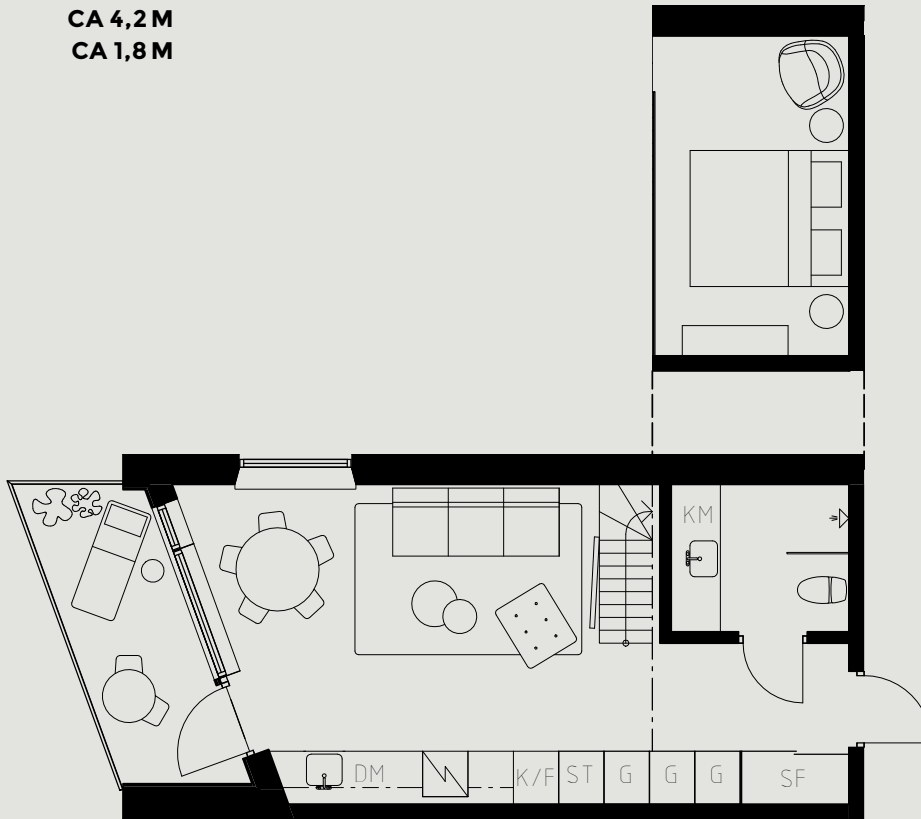

LÄGENHETSNUMMER: 1004

LÄGENHETSTYP: A2
STUDIO - 35 KVM + 11 KVM BIAREA
7 KVM BALKONG

KÖK: POLARVIT
BADRUM: POLARVIT

TAKHÖJD:

WC / BAD CA 2,2 M
ENTRÉHALL CA 2,2 M
ALLRUM CA 4,2 M
LOFTPLAN CA 1,8 M

LÖS INREDNING INGÅR EJ. VISSA AVVIKELSER KAN FÖREKOMMA.
TEKNISKA INSTALLATIONER VISAS EJ PÅ RITNING