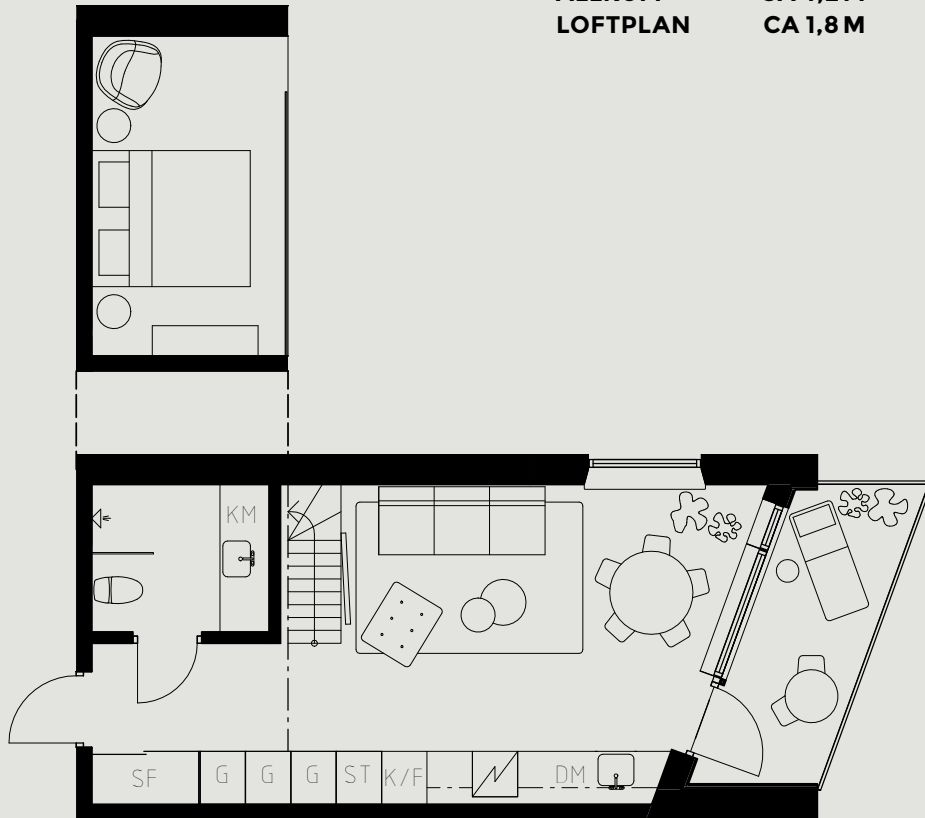

LÄGENHETSNUMMER: 1005

LÄGENHETSTYP: A3
STUDIO - 35 KVM + 11 KVM BIAREA
7 KVM BALKONG

KÖK: POLARVIT
BADRUM: POLARVIT

TAKHÖJD:
WC / BAD CA 2,2 M
ENTRÉHALL CA 2,2 M
ALLRUM CA 4,2 M
LOFTPLAN CA 1,8 M

LÖS INREDNING INGÅR EJ. VISSA AVVIKELSER KAN FÖREKOMMA.
TEKNISKA INSTALLATIONER VISAS EJ PÅ RITNING