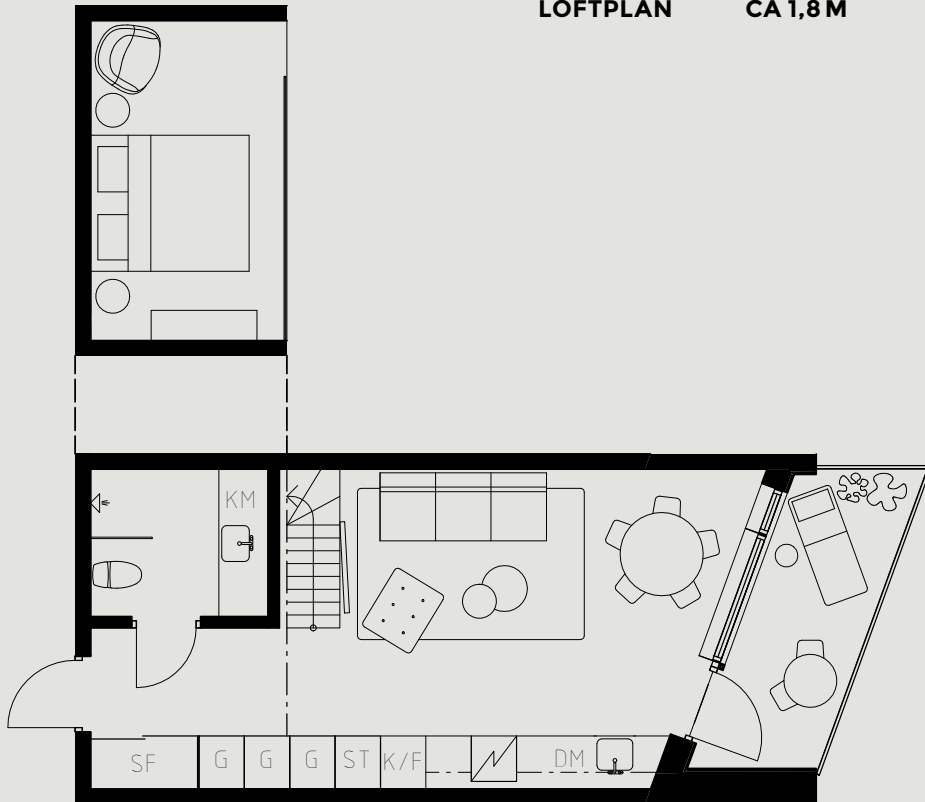

LÄGENHETSNUMMER: 1006

LÄGENHETSTYP: A4
STUDIO - 35 KVM + 11 KVM BIAREA
7 KVM BALKONG

KÖK: DIMGRÅ
BADRUM: DIMGRÅ

TAKHÖJD:
WC / BAD CA 2,2 M
ENTRÉHALL CA 2,2 M
ALLRUM CA 4,2 M
LOFTPLAN CA 1,8 M

LÖS INREDNING INGÅR EJ. VISSA AVVIKELSER KAN FÖREKOMMA.
TEKNISKA INSTALLATIONER VISAS EJ PÅ RITNING