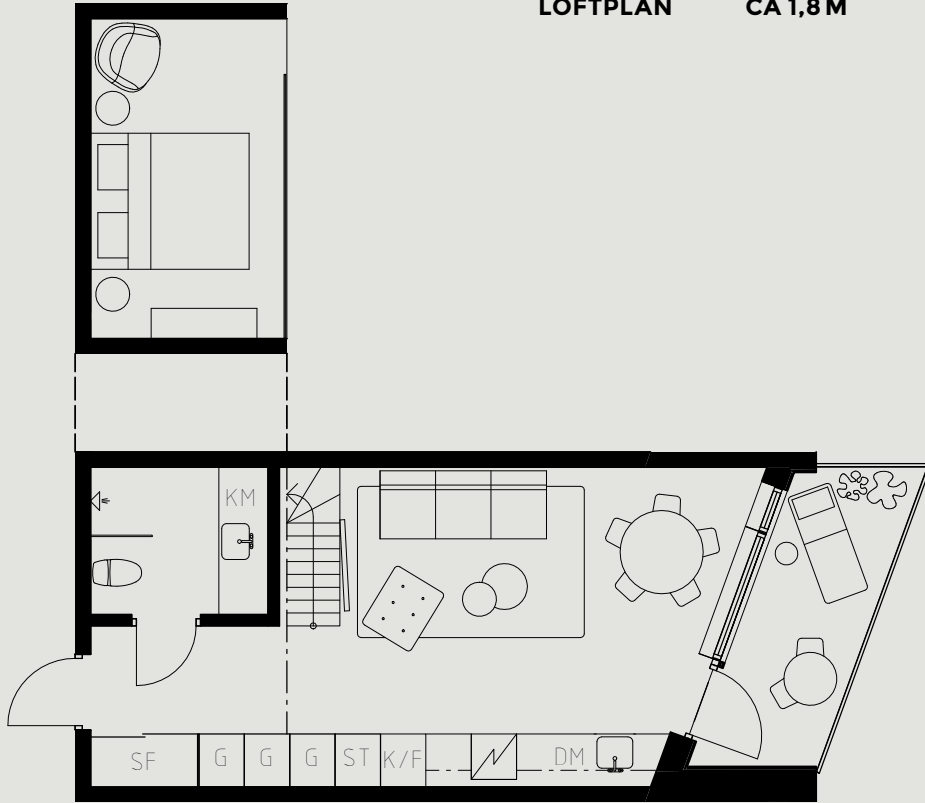

LÄGENHETSNUMMER: 1007

LÄGENHETSTYP: A4
STUDIO - 35 KVM + 11 KVM BIAREA
7 KVM BALKONG

KÖK: DIMGRÅ
BADRUM: DIMGRÅ

TAKHÖJD:
WC / BAD CA 2,2 M
ENTRÉHALL CA 2,2 M
ALLRUM CA 4,2 M
LOFTPLAN CA 1,8 M

LÖS INREDNING INGÅR EJ. VISSA AVVIKELSER KAN FÖREKOMMA.
TEKNISKA INSTALLATIONER VISAS EJ PÅ RITNING