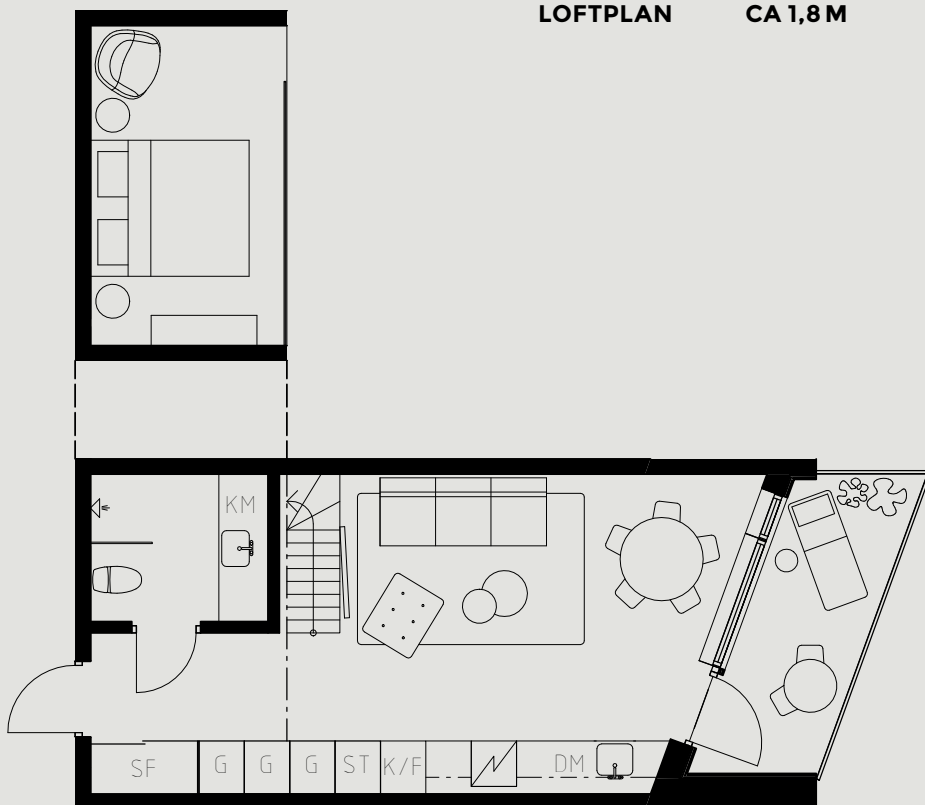

LÄGENHETSNUMMER: 1012

LÄGENHETSTYP: A4
STUDIO - 35 KVM + 11 KVM BIAREA
7 KVM BALKONG

KÖK: POLARVIT
BADRUM: POLARVIT

TAKHÖJD:
WC / BAD CA 2,2 M
ENTRÉHALL CA 2,2 M
ALLRUM CA 4,2 M
LOFTPLAN CA 1,8 M

NÄSBYVÄGEN