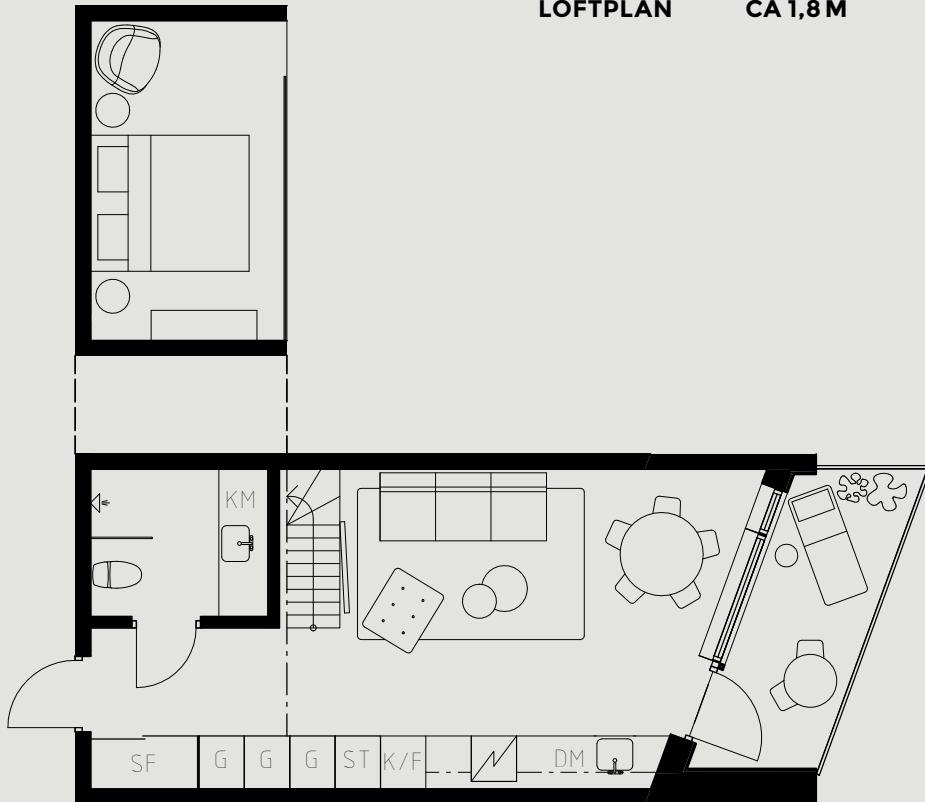

# LÄGENHETSNUMMER: 1013

LÄGENHETSTYP: A4  
STUDIO - 35 KVM + 11 KVM BIAREA  
7 KVM BALKONG

KÖK: POLARVIT  
BADRUM: POLARVIT

TAKHÖJD:  
WC / BAD CA 2,2 M  
ENTRÉHALL CA 2,2 M  
ALLRUM CA 4,2 M  
LOFTPLAN CA 1,8 M