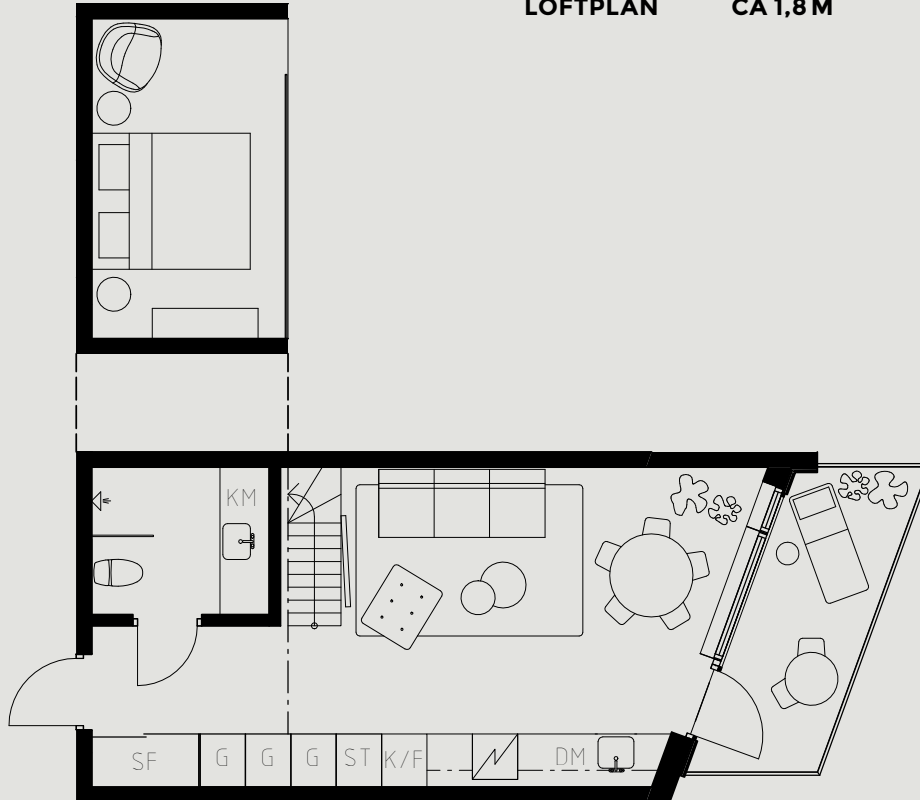

LÄGENHETSNUMMER: 1014

LÄGENHETSTYP: A5
STUDIO - 35 KVM + 11 KVM BIAREA
7 KVM BALKONG

KÖK: POLARVIT
BADRUM: POLARVIT

TAKHÖJD:
WC / BAD CA 2,2 M
ENTRÉHALL CA 2,2 M
ALLRUM CA 4,2 M
LOFTPLAN CA 1,8 M

NÄSBYVÄGEN