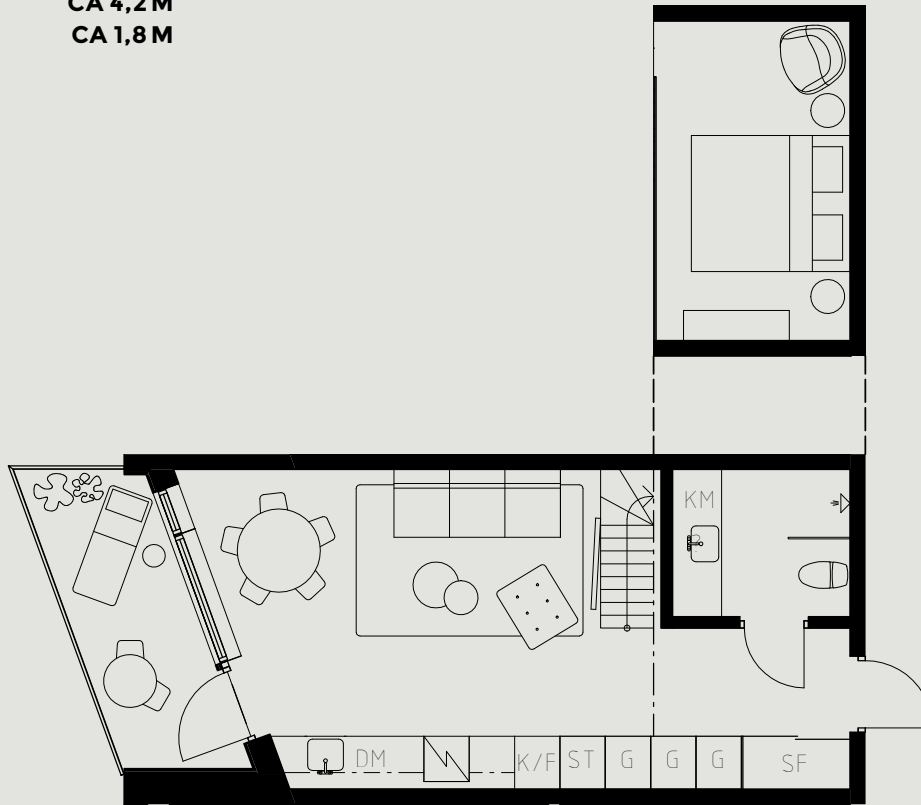

LÄGENHETSNUMMER: 1017

LÄGENHETSTYP: A1
STUDIO - 35 KVM + 11 KVM BIAREA
7 KVM BALKONG

KÖK: POLARVIT
BADRUM: POLARVIT

TAKHÖJD:

WC / BAD CA 2,2 M
ENTRÉHALL CA 2,2 M
ALLRUM CA 4,2 M
LOFTPLAN CA 1,8 M

LÖS INREDNING INGÅR EJ. VISSA AVVIKELSER KAN FÖREKOMMA.
TEKNISKA INSTALLATIONER VISAS EJ PÅ RITNING