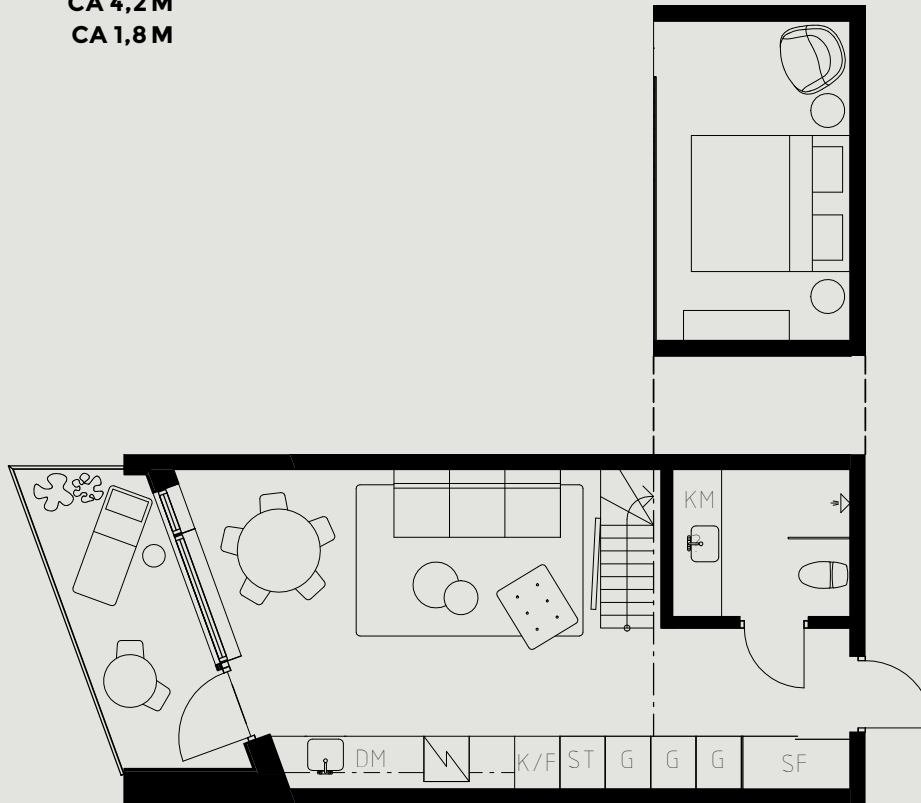

LÄGENHETSNUMMER: 1018

LÄGENHETSTYP: A1
STUDIO - 35 KVM + 11 KVM BIAREA
7 KVM BALKONG

KÖK: POLARVIT
BADRUM: POLARVIT

TAKHÖJD:

WC / BAD CA 2,2 M
ENTRÉHALL CA 2,2 M
ALLRUM CA 4,2 M
LOFTPLAN CA 1,8 M

NÄSBYVÄGEN