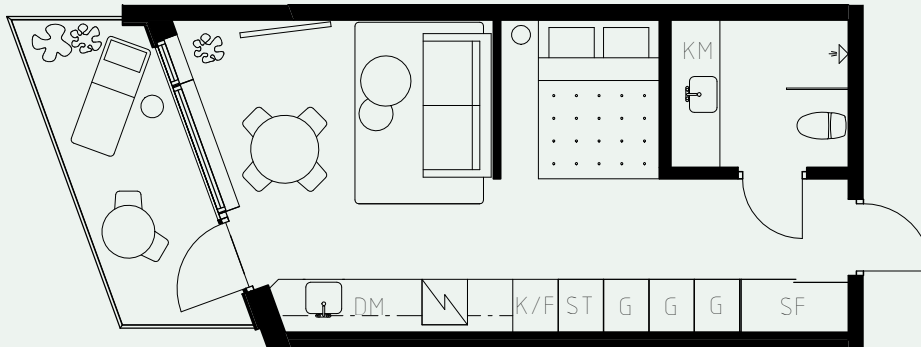

LÄGENHETSNUMMER: 1101

LÄGENHETSTYP: B1
STUDIO - 34 KVM
7 KVM BALKONG

KÖK: POLARVIT
BADRUM: POLARVIT
ALKOVVÄGG: 2M

TAKHÖJD:

WC / BAD CA 2,2 M
ENTRÉHALL CA 2,3 M
ALLRUM CA 2,6 M

LÖS INREDNING INGÅR EJ. VISSA AVVIKELSER KAN FÖREKOMMA.
TEKNISKA INSTALLATIONER VISAS EJ PÅ RITNING