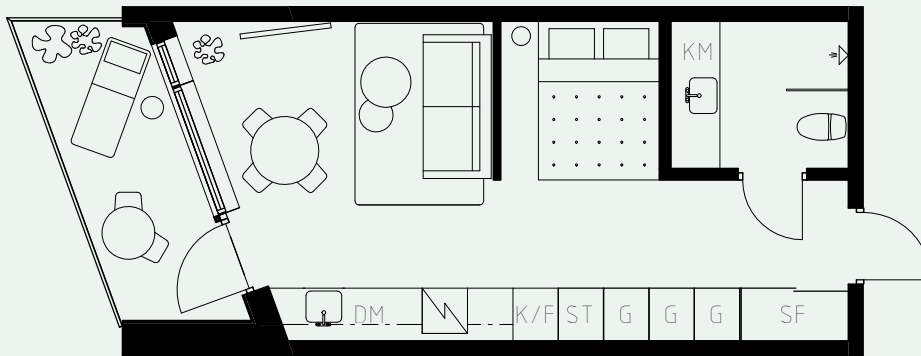

LÄGENHETSNUMMER: 1102

LÄGENHETSTYP: B2
STUDIO - 35 KVM
7 KVM BALKONG

KÖK: POLARVIT
BADRUM: POLARVIT
ALKOVVÄGG: 2M

TAKHÖJD:

WC / BAD CA 2,2 M
ENTRÉHALL CA 2,3 M
ALLRUM CA 2,6 M

LÖS INREDNING INGÅR EJ. VISSA AVVIKELSER KAN FÖREKOMMA.
TEKNISKA INSTALLATIONER VISAS EJ PÅ RITNING