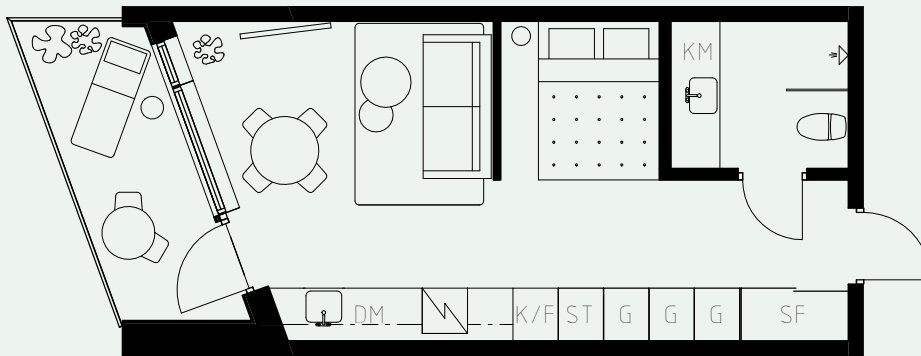

LÄGENHETSNUMMER: 1104

LÄGENHETSTYP: B2
STUDIO - 35 KVM
7 KVM BALKONG

KÖK: DIMGRÅ
BADRUM: DIMGRÅ
ALKOVVÄGG: 1,3M

TAKHÖJD:

WC / BAD CA 2,2 M
ENTRÉHALL CA 2,3 M
ALLRUM CA 2,6 M

NÄSBYVÄGEN

LÖS INREDNING INGÅR EJ. VISSA AVVIKELSER KAN FÖREKOMMA.
TEKNISKA INSTALLATIONER VISAS EJ PÅ RITNING