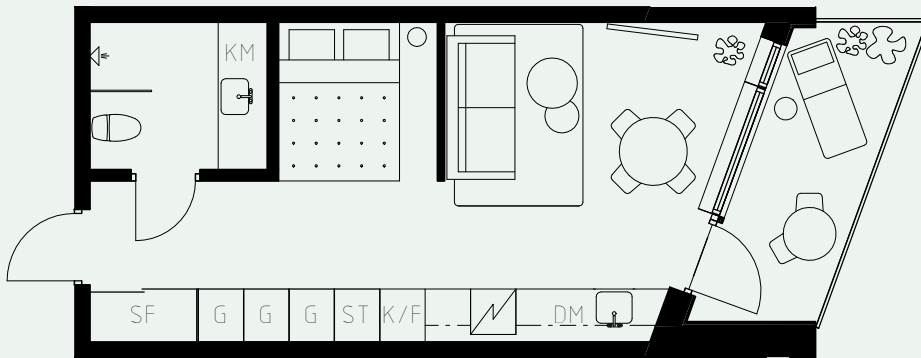

# LÄGENHETSNUMMER: 1107

LÄGENHETSTYP: B5  
STUDIO - 35 KVM  
7 KVM BALKONG

KÖK: DIMGRÅ  
BADRUM: DIMGRÅ  
ALKOVVÄGG: 2M

## TAKHÖJD:

WC / BAD CA 2,2 M  
ENTRÉHALL CA 2,3 M  
ALLRUM CA 2,6 M

LÖS INREDNING INGÅR EJ. VISSA AVVIKELSER KAN FÖREKOMMA.  
TEKNISKA INSTALLATIONER VISAS EJ PÅ RITNING