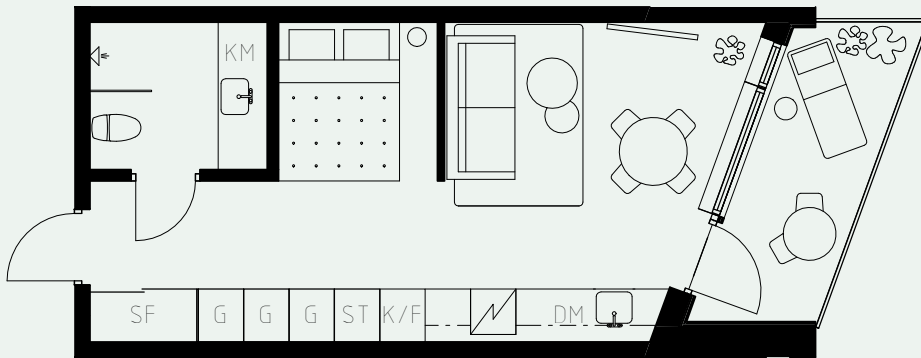

LÄGENHETSNUMMER: 1110

LÄGENHETSTYP: B5
STUDIO - 35 KVM
7 KVM BALKONG

KÖK: DIMGRÅ
BADRUM: DIMGRÅ
ALKOVVÄGG: 2M

TAKHÖJD:

WC / BAD CA 2,2 M
ENTRÉHALL CA 2,3 M
ALLRUM CA 2,6 M

LÖS INREDNING INGÅR EJ. VISSA AVVIKELSER KAN FÖREKOMMA.
TEKNISKA INSTALLATIONER VISAS EJ PÅ RITNING