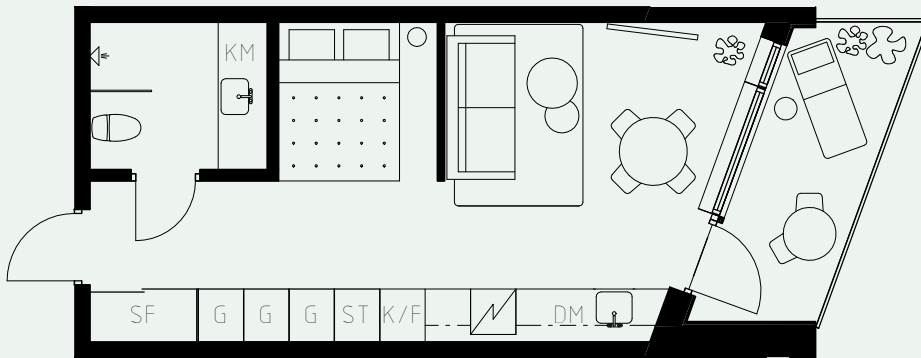

LÄGENHETSNUMMER: 1113

LÄGENHETSTYP: B5
STUDIO - 35 KVM
7 KVM BALKONG

KÖK: DIMGRÅ
BADRUM: DIMGRÅ
ALKOVVÄGG: 2M

TAKHÖJD:

WC / BAD CA 2,2 M
ENTRÉHALL CA 2,3 M
ALLRUM CA 2,6 M

LÖS INREDNING INGÅR EJ. VISSA AVVIKELSER KAN FÖREKOMMA.
TEKNISKA INSTALLATIONER VISAS EJ PÅ RITNING