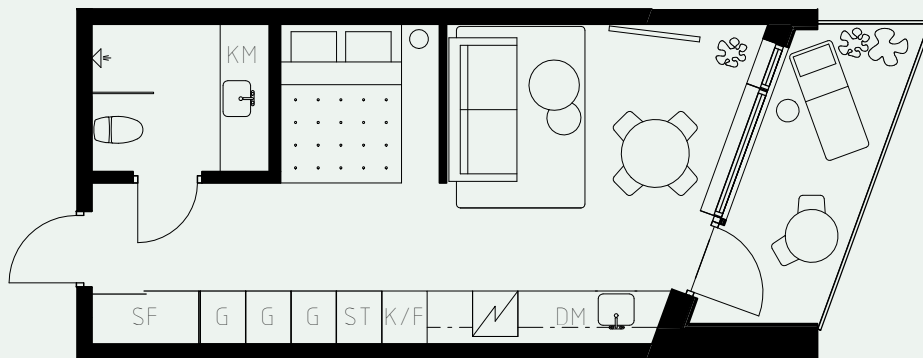

LÄGENHETSNUMMER: 1114

LÄGENHETSTYP: B5
STUDIO - 35 KVM
7 KVM BALKONG

KÖK: POLARVIT
BADRUM: POLARVIT
ALKOVVÄGG: 2M

TAKHÖJD:

WC / BAD CA 2,2 M
ENTRÉHALL CA 2,3 M
ALLRUM CA 2,6 M

LÖS INREDNING INGÅR EJ. VISSA AVVIKELSER KAN FÖREKOMMA.
TEKNISKA INSTALLATIONER VISAS EJ PÅ RITNING