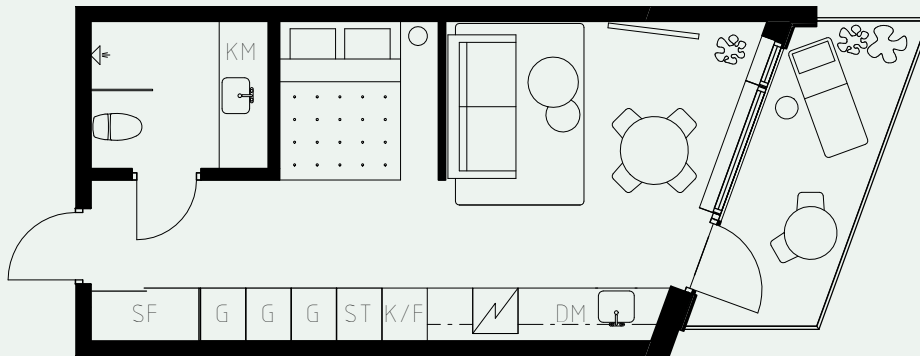

# LÄGENHETSNUMMER: 1115

LÄGENHETSTYP: B6  
STUDIO - 35 KVM  
7 KVM BALKONG

KÖK: DIMGRÅ  
BADRUM: DIMGRÅ  
ALKOVVÄGG: 2M

## TAKHÖJD:

WC / BAD CA 2,2 M  
ENTRÉHALL CA 2,3 M  
ALLRUM CA 2,6 M

LÖS INREDNING INGÅR EJ. VISSA AVVIKELSER KAN FÖREKOMMA.  
TEKNISKA INSTALLATIONER VISAS EJ PÅ RITNING