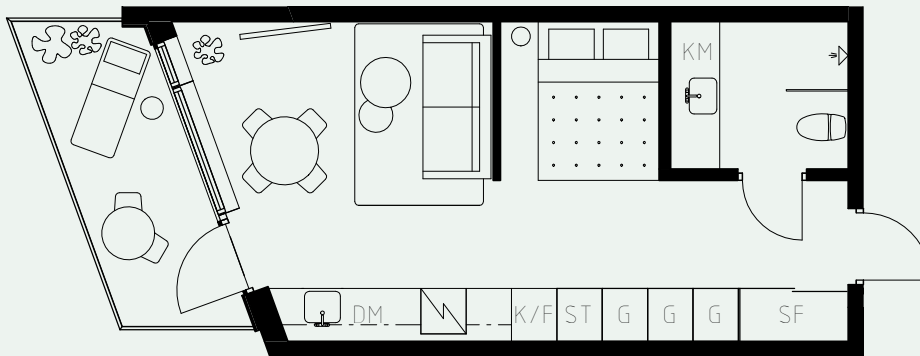

LÄGENHETSNUMMER: 1116

LÄGENHETSTYP: B7
STUDIO - 35 KVM
7 KVM BALKONG

KÖK: DIMGRÅ
BADRUM: LINDBLOMSGRÖN
ALKOVVÄGG: 2M

TAKHÖJD:

WC / BAD CA 2,2 M
ENTRÉHALL CA 2,3 M
ALLRUM CA 2,6 M

NÄSBYVÄGEN

LÖS INREDNING INGÅR EJ. VISSA AVVIKELSER KAN FÖREKOMMA.
TEKNISKA INSTALLATIONER VISAS EJ PÅ RITNING