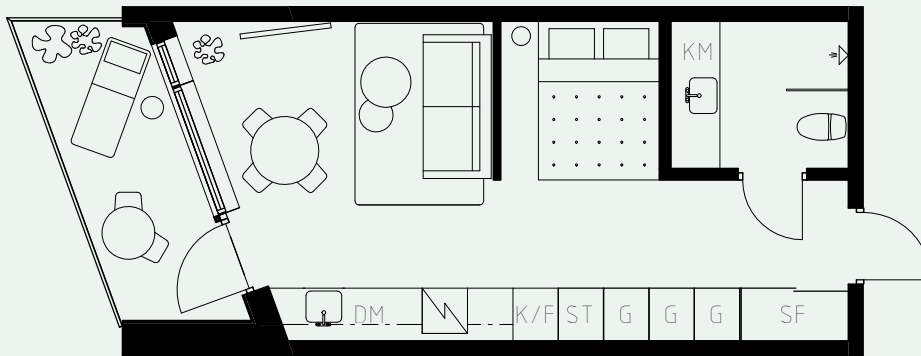

# LÄGENHETSNUMMER: 1119

LÄGENHETSTYP: B2  
STUDIO - 35 KVM  
7 KVM BALKONG

KÖK: DIMGRÅ  
BADRUM: DIMGRÅ  
ALKOVVÄGG: 2M

## TAKHÖJD:

WC / BAD CA 2,2 M  
ENTRÉHALL CA 2,3 M  
ALLRUM CA 2,6 M

LÖS INREDNING INGÅR EJ. VISSA AVVIKELSER KAN FÖREKOMMA.  
TEKNISKA INSTALLATIONER VISAS EJ PÅ RITNING