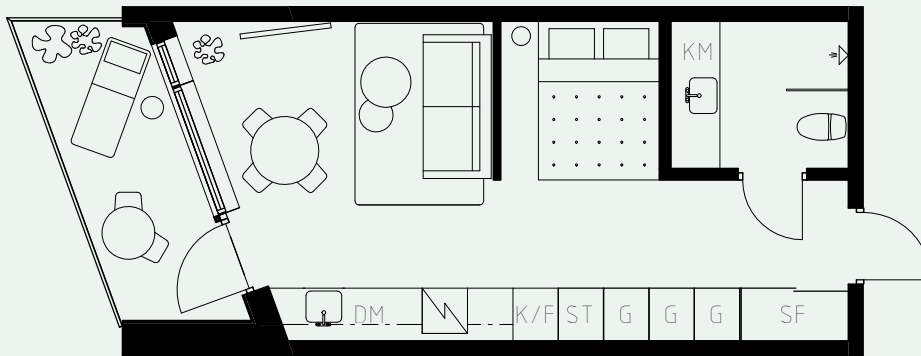

LÄGENHETSNUMMER: 1203

LÄGENHETSTYP: B2
STUDIO - 35 KVM
7 KVM BALKONG

KÖK: DIMGRÅ
BADRUM: DIMGRÅ
ALKOVVÄGG: 2M

TAKHÖJD:

WC / BAD CA 2,2 M
ENTRÉHALL CA 2,3 M
ALLRUM CA 2,6 M

LÖS INREDNING INGÅR EJ. VISSA AVVIKELSER KAN FÖREKOMMA.
TEKNISKA INSTALLATIONER VISAS EJ PÅ RITNING